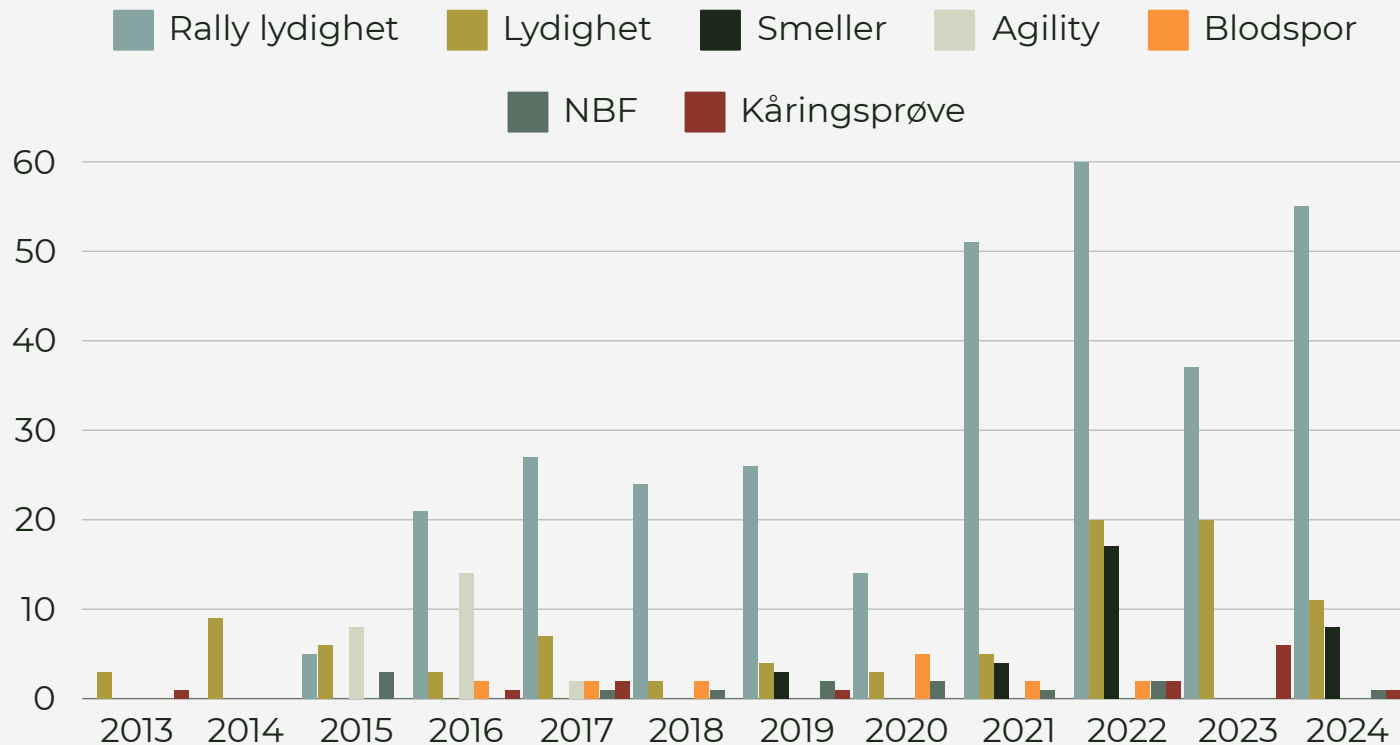

Kartlegging av dobermann innen hundesport

Brukskomiteen har i den siste tiden jobbet med å kartlegge forekomsten av Dobermann innenfor de ulike sportene i Norge.

Det er gjort et utvalg av hunder som er født og importert i perioden 01.01.2012 t.o.m. 30.06.2024. Av 910 hunder som er sjekket er det 97 hunder med registrerte prøver i Dogweb og titler innenfor RIK.

På de neste sidene vil man få en innsikt i hvilke sporter det konkurreres i, hvor mange prøver, fordeling på år og opphavet til hundene som brukes innenfor hundesport.

Brukskomiteen
Norsk Dobermann Klub

Antall prøver med Dobermann fordelt på sport og år

Diagrammet under viser hvor mange prøver som er gått med dobermann i Norge i perioden 01.01.2012 - 30.06.2024 i forskjellige hundesporter.

Totalt er det 58 hunder som har konkurrert innenfor hundesportene som vises under, med til sammen 511 prøver.

RIK prøver er ikke registrert i Dogweb og vises derfor ikke i denne oversikten.
F.o.m. 08.04.24 vil resultater fra RIK prøver vises i Dogweb under fanen "Prøver - Andre".

Datagrunnlaget er hentet fra hunder som er født i Norge i perioden 01.01.2012 - 30.06.2024 og hunder som er importert i perioden 01.01.2012 - 30.06.2024