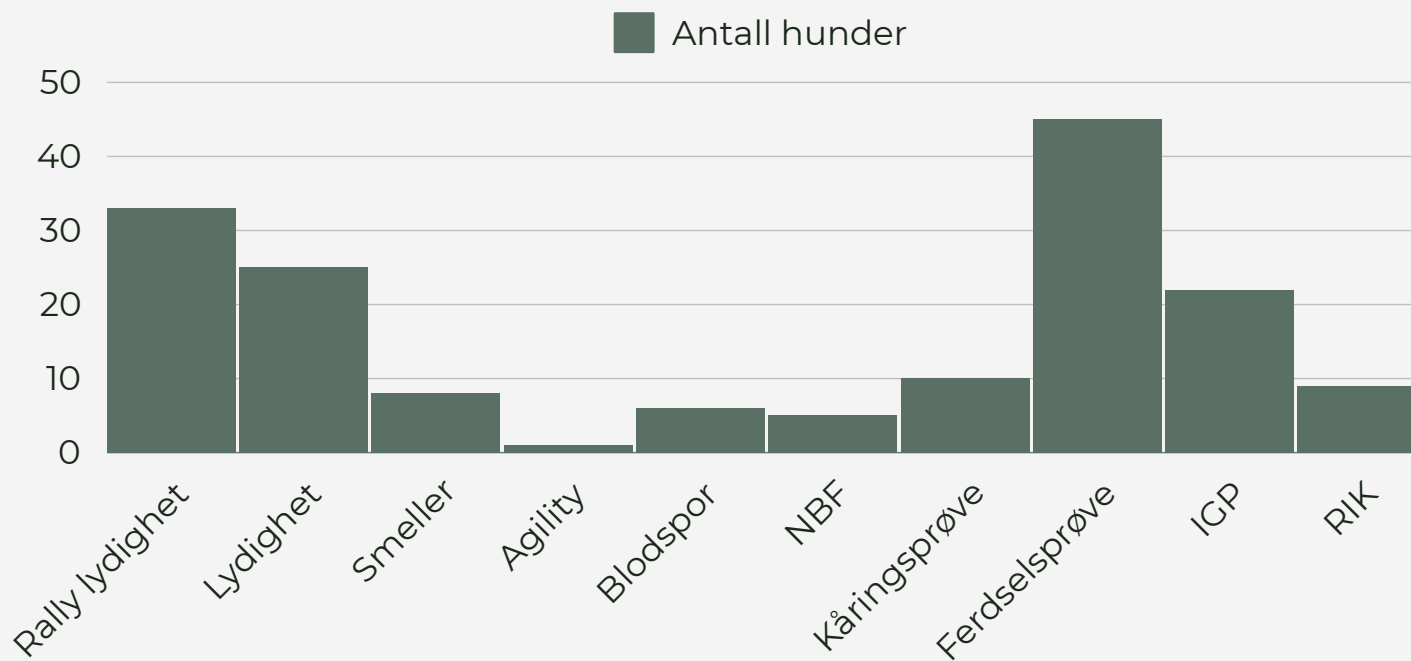

Antall prøver med Dobermann fordelt på sport og år

Diagrammet under viser hvor mange prøver som er gått med dobermann i Norge i perioden 01.01.2012 - 30.06.2024 i forskjellige hundesporter.

Totalt er det 58 hunder som har konkurrert innenfor hundesportene som vises under, med til sammen 511 prøver.

RIK prøver er ikke registrert i Dogweb og vises derfor ikke i denne oversikten.
F.o.m. 08.04.24 vil resultater fra RIK prøver vises i Dogweb under fanen "Prøver - Andre".

Datagrunnlaget er hentet fra hunder som er født i Norge i perioden 01.01.2012 - 30.06.2024 og hunder som er importert i perioden 01.01.2012 - 30.06.2024

Hvor mange Dobermann konkurrerer i de ulike sportene?

Diagrammet under viser hvor mange dobermann (norsk født og importer) som har konkurrert i de ulike sportene i perioden 01.01.2012 - 30.06.2024. Det er totalt 97 hunder som har konkurrert innenfor de ulike hundesportene. Flere hunder har konkurrert i flere sporter og vil telle med i de aktuelle søylene i diagrammet. Det som er registrert i søylene "Ferdelsprøve", "IGP" og "RIK" er basert på hunder som har registrerte titler i Dogweb.