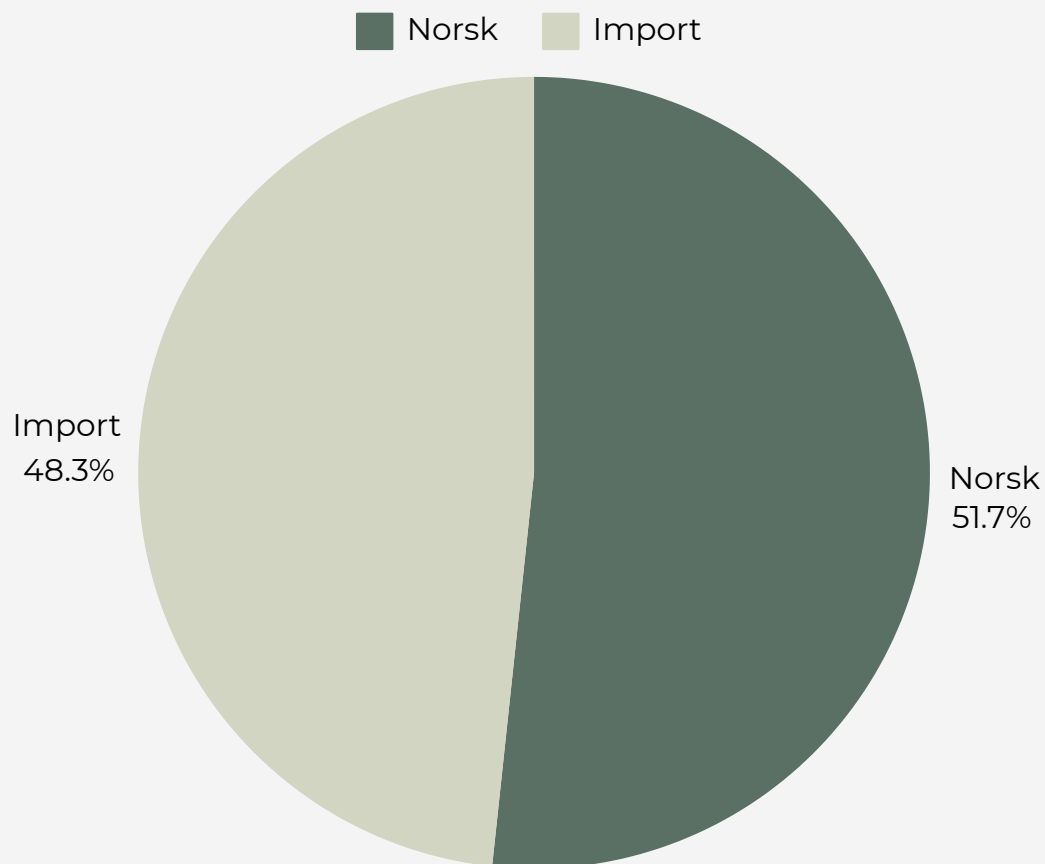

Fordeling i opphav til hunder som er brukt innenfor hundesport

Diagrammet under viser opphavet til hundene som er brukt innenfor hundesport og født i perioden 01.01.2012 - 30.06.2024.

Datagrunnlaget er hentet fra hunder som er født i Norge i perioden 01.01.2012 - 30.06.2024 og hunder som er importert i perioden 01.01.2012 - 30.06.2024